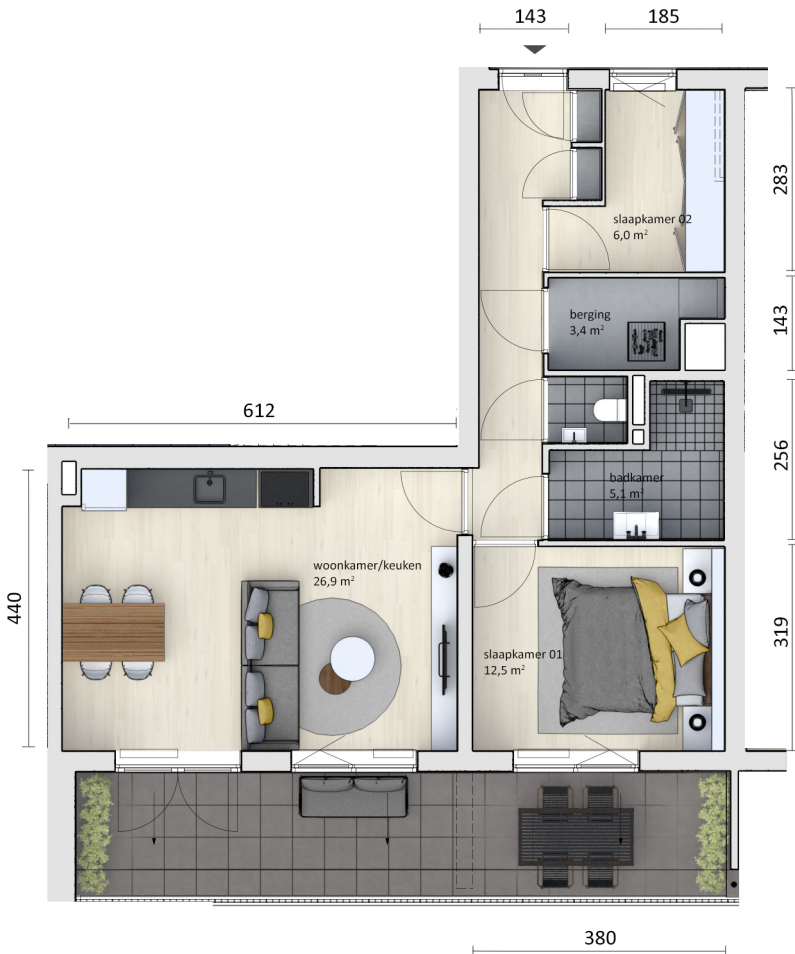

Valckensteyn

Type B

66 m²

verdieping 1 tm 11

De afgebeelde tekeningen en plattegronden zijn impressies en bedoeld om een zo goed mogelijke indruk te geven van de appartementen. Hieraan kunnen geen rechten worden ontleend.