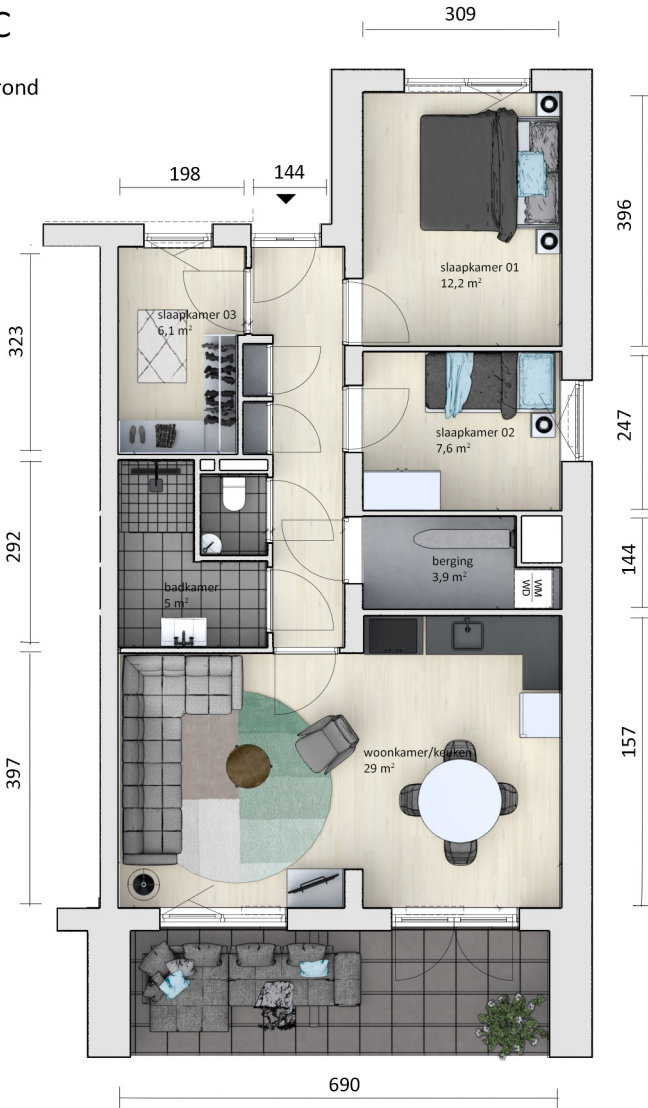

Valckensteyn

Type C

76 m²

Begane grond

De afgebeelde tekeningen en plattegronden zijn impressies en bedoeld om een zo goed mogelijke indruk te geven van de appartementen. Hieraan kunnen geen rechten worden ontleend.