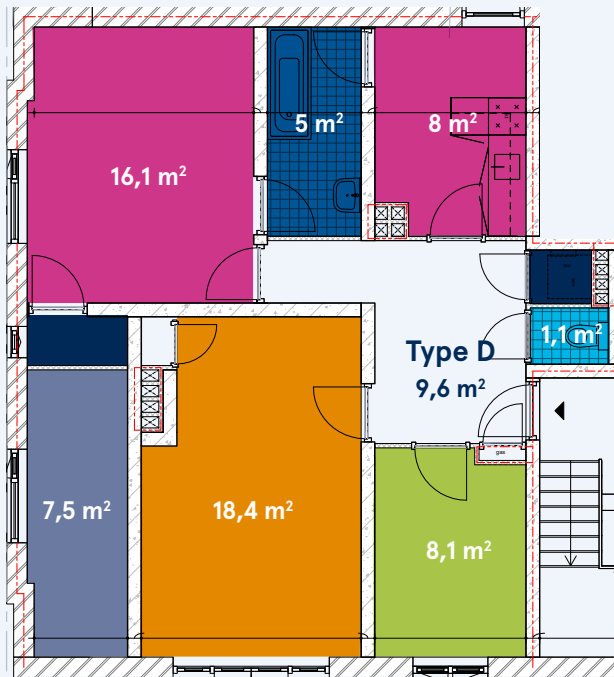

De Woningplattegrond D

D: hoekwoningen 1 drie verdiepingen Robert Baeldestraat

Bestaand

Nieuw

Legenda

- Woonkamer
- Slaapkamer
- Keuken
- Badkamer
- Toilet
- Technische ruimte (de plek waar de installaties komen)
- Hobbyruimte