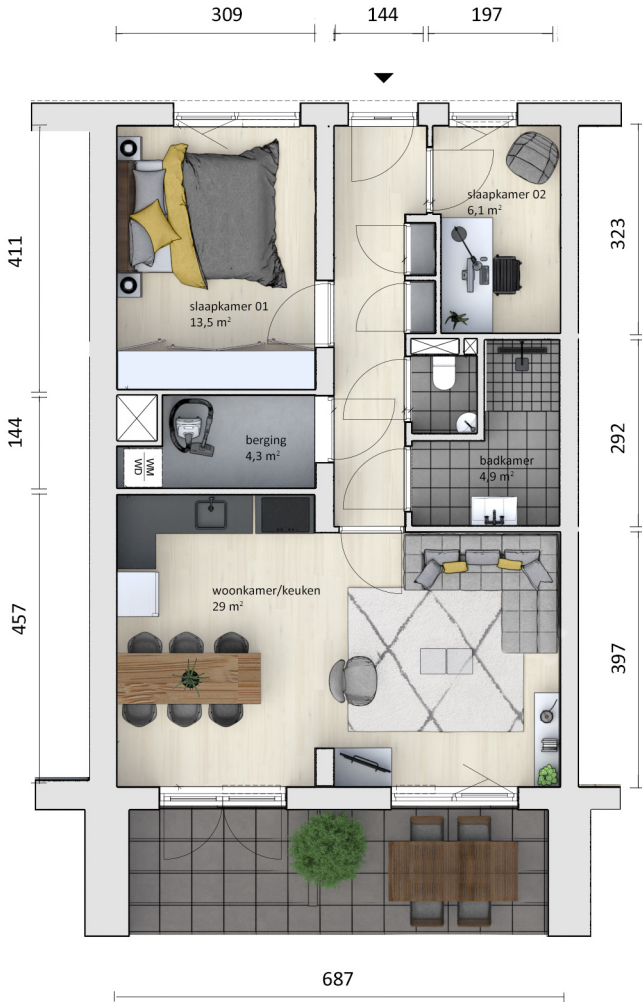

Valckensteyn

Type A

68 m²

Begane grond

De afgebeelde tekeningen en plattegronden zijn impressies en bedoeld om een zo goed mogelijke indruk te geven van de appartementen. Hieraan kunnen geen rechten worden ontleend.