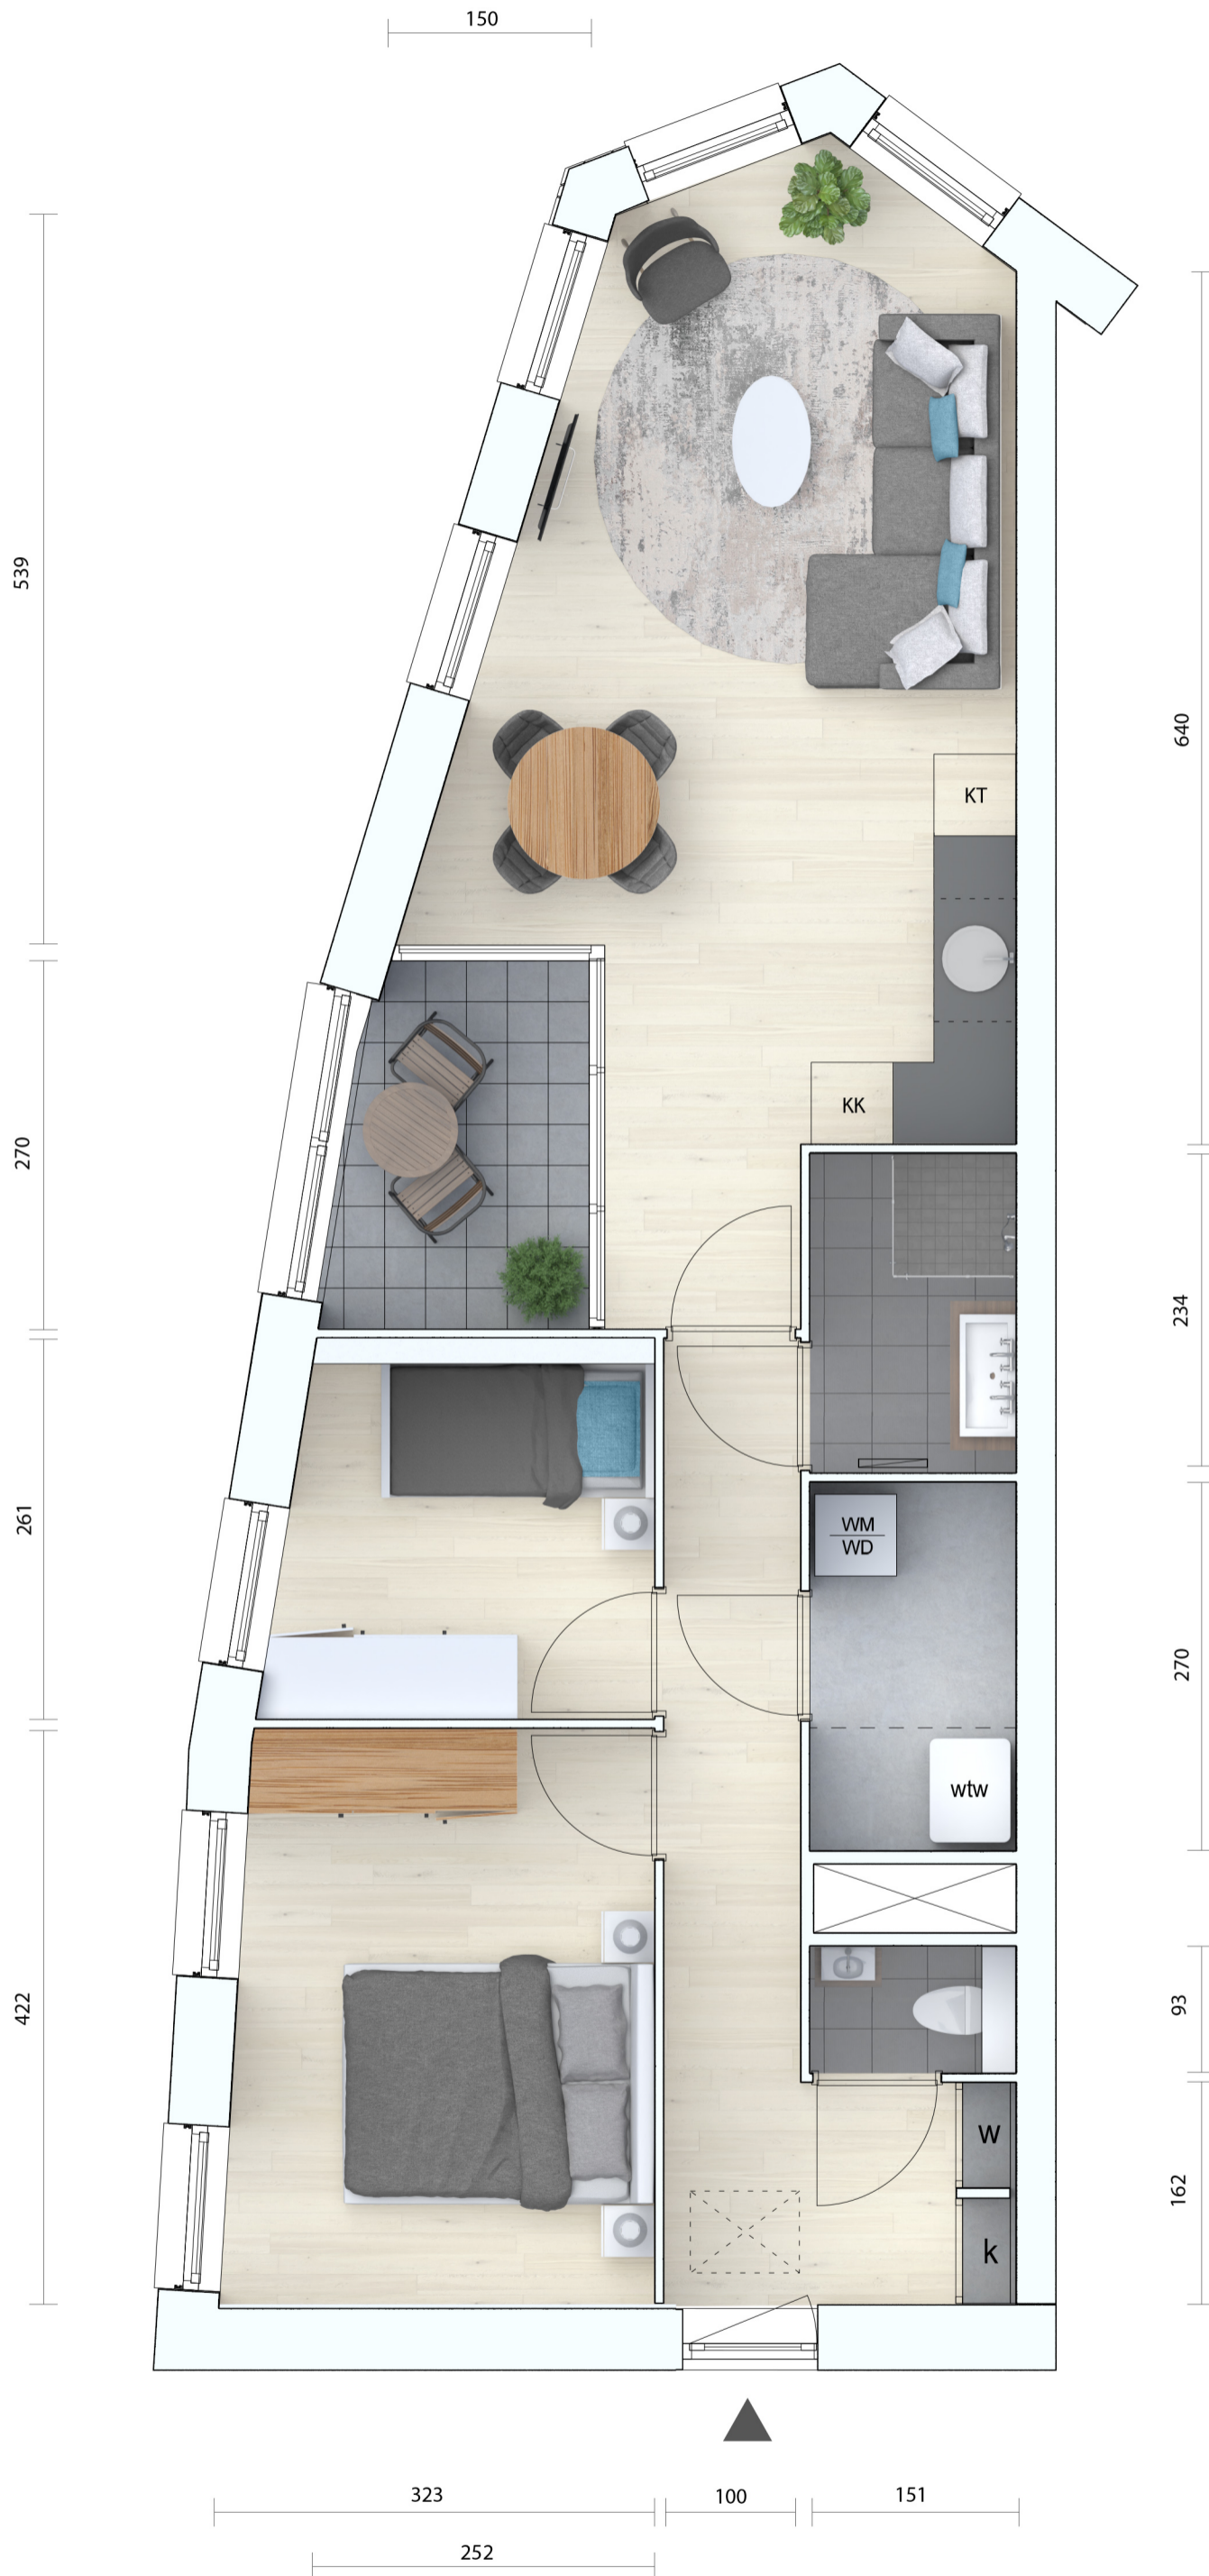

Zwaanskop

Type C

68 m²

De afgebeelde tekeningen en plattegronden zijn impressies en bedoeld om een zo goed mogelijke indruk te geven van de appartementen. Hieraan kunnen geen rechten worden ontleend