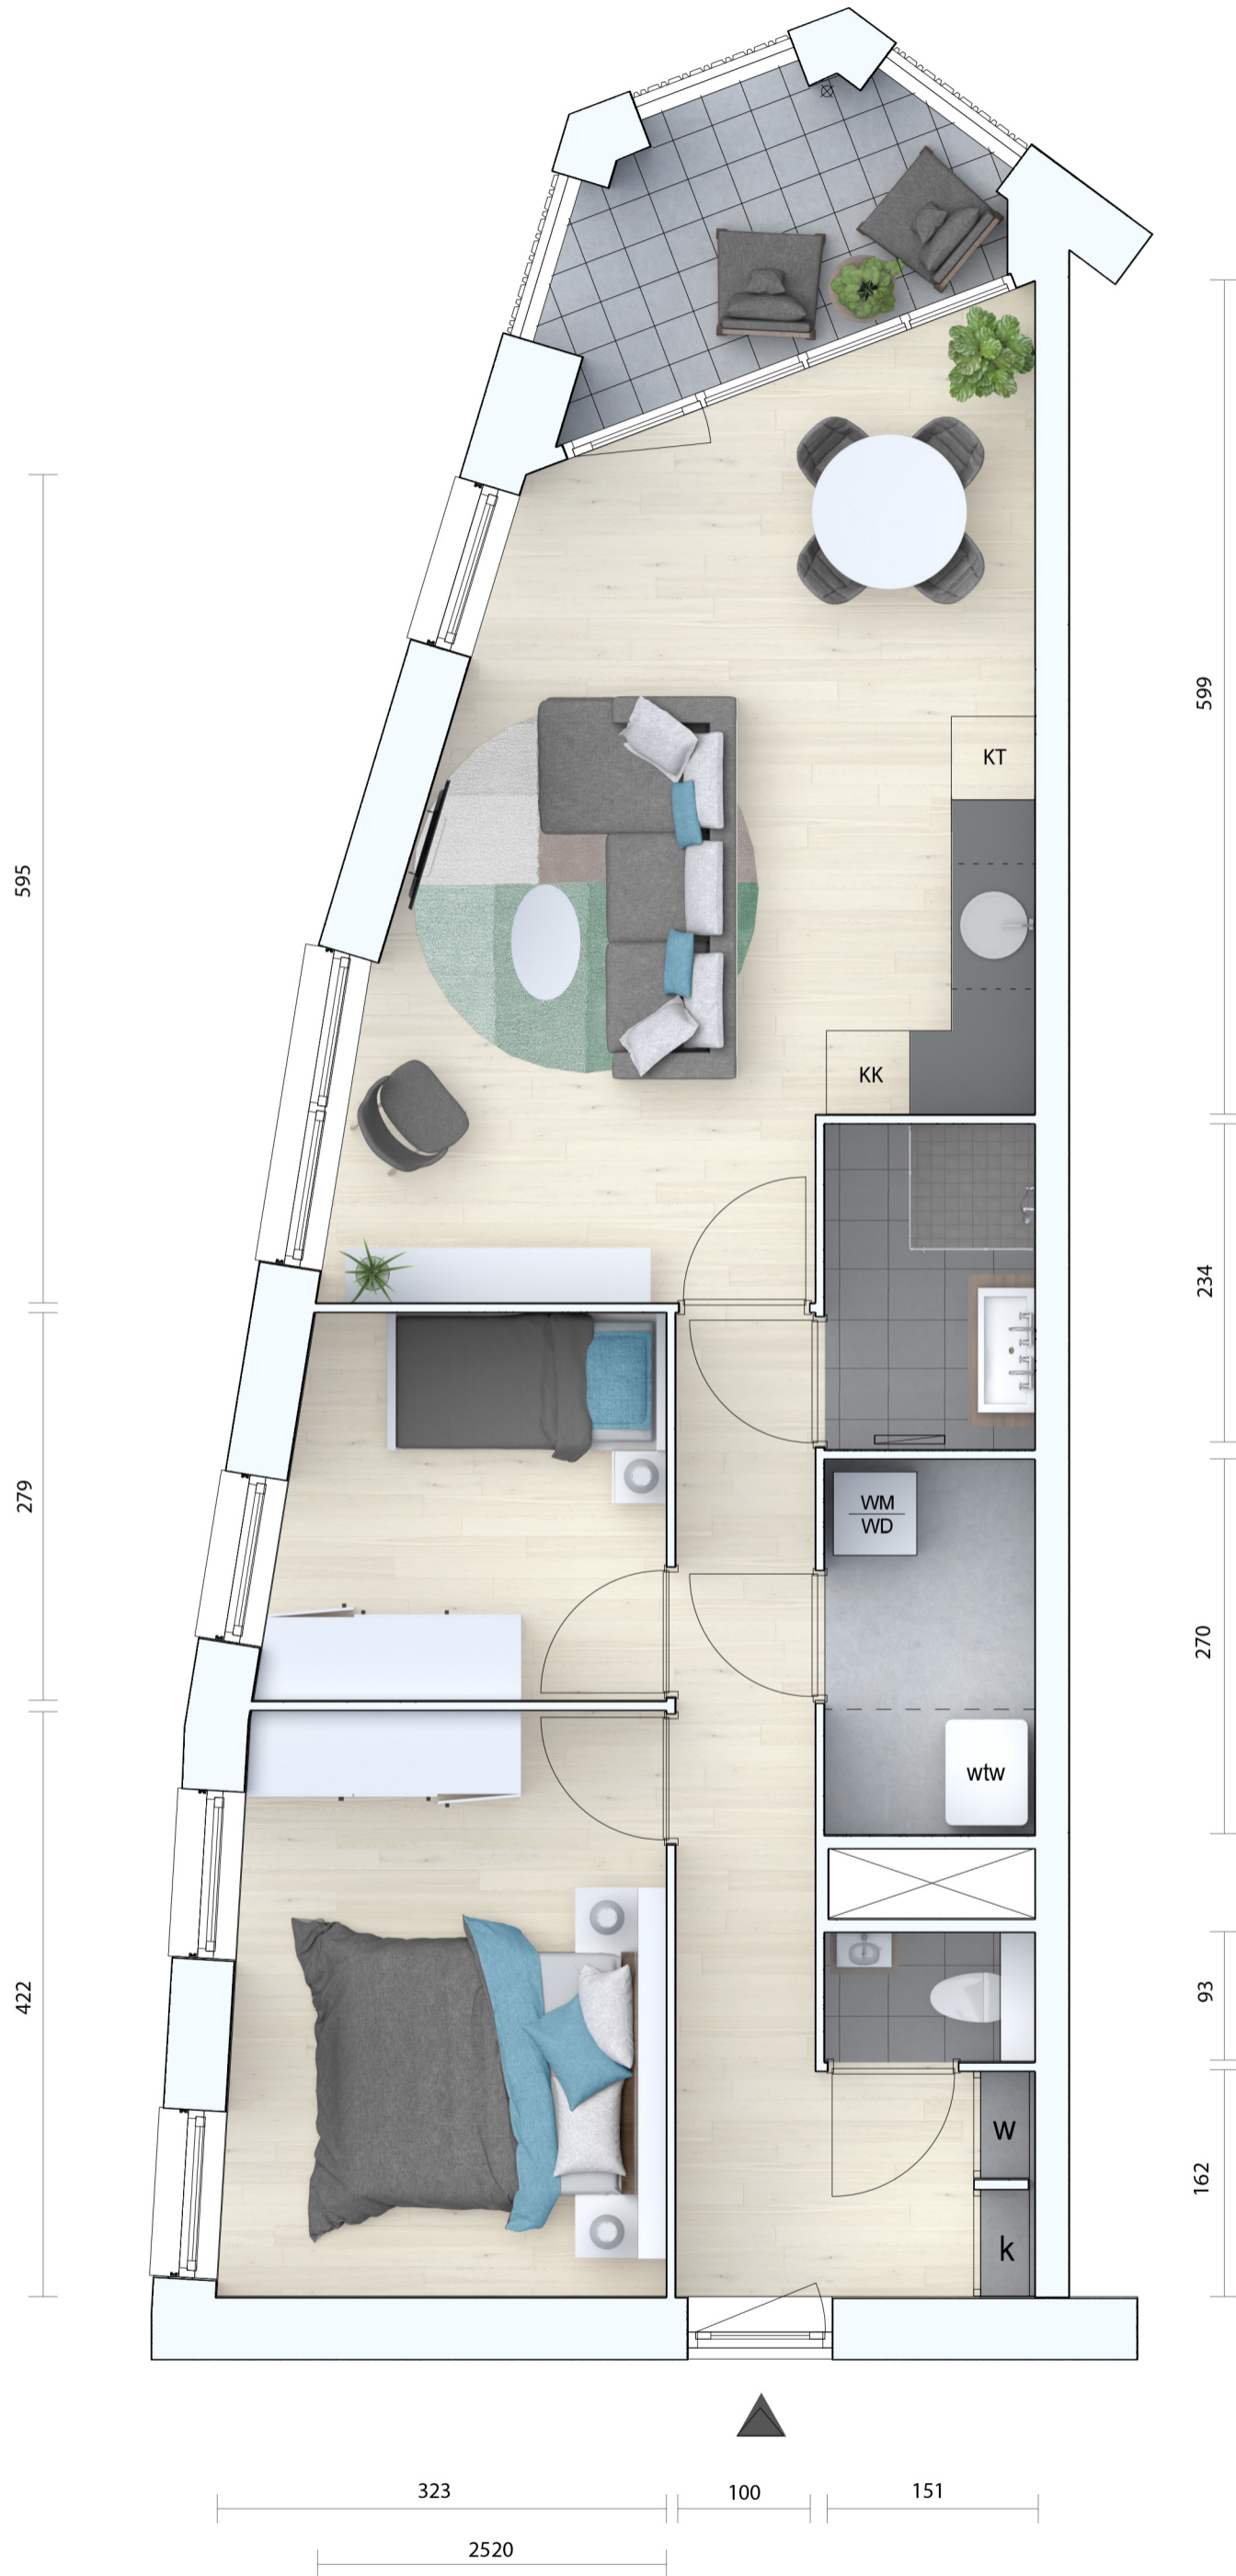

Zwaanskop

Type G

68 m²

De afgebeelde tekeningen en plattegronden zijn impressies en bedoeld om een zo goed mogelijke indruk te geven van de appartementen. Hieraan kunnen geen rechten worden ontleend