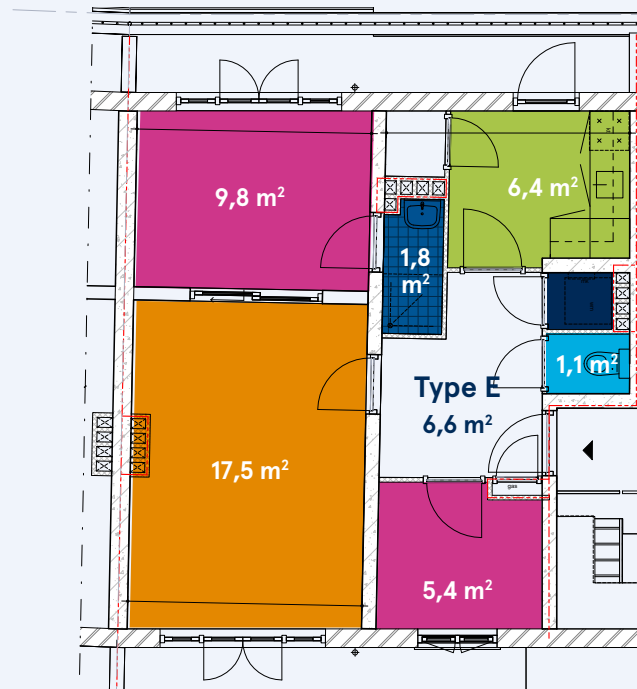

De Woningplattegrond E

E: driemakerwoningen vierde verdieping Robert Baeldestraat.

Bestaand

Nieuw

Legenda

- Woonkamer
- Slaapkamer
- Keuken
- Badkamer
- Toilet
- Technische ruimte (de plek waar de installaties komen)