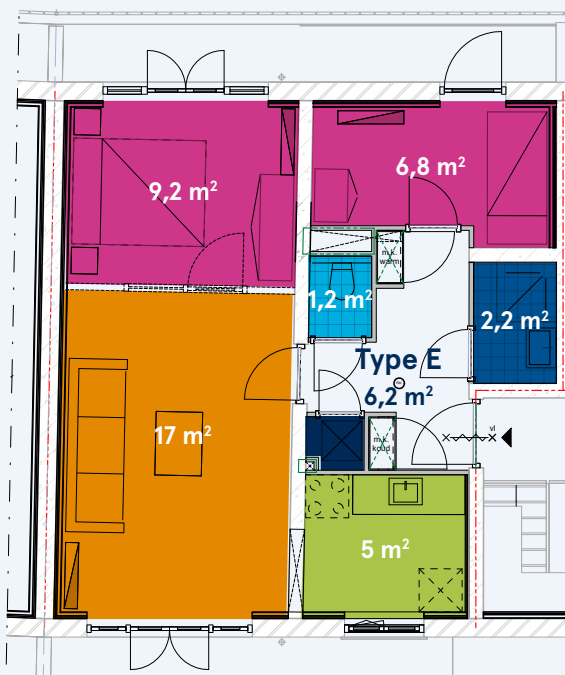

De Woningplattegrond E

E: driemakerwoningen vierde verdieping Robert Baeldestraat.

Bestaand

Nieuw

Legenda

- Woonkamer
- Slaapkamer
- Keuken
- Badkamer
- Toilet
- Technische ruimte (de plek waar de installaties komen)