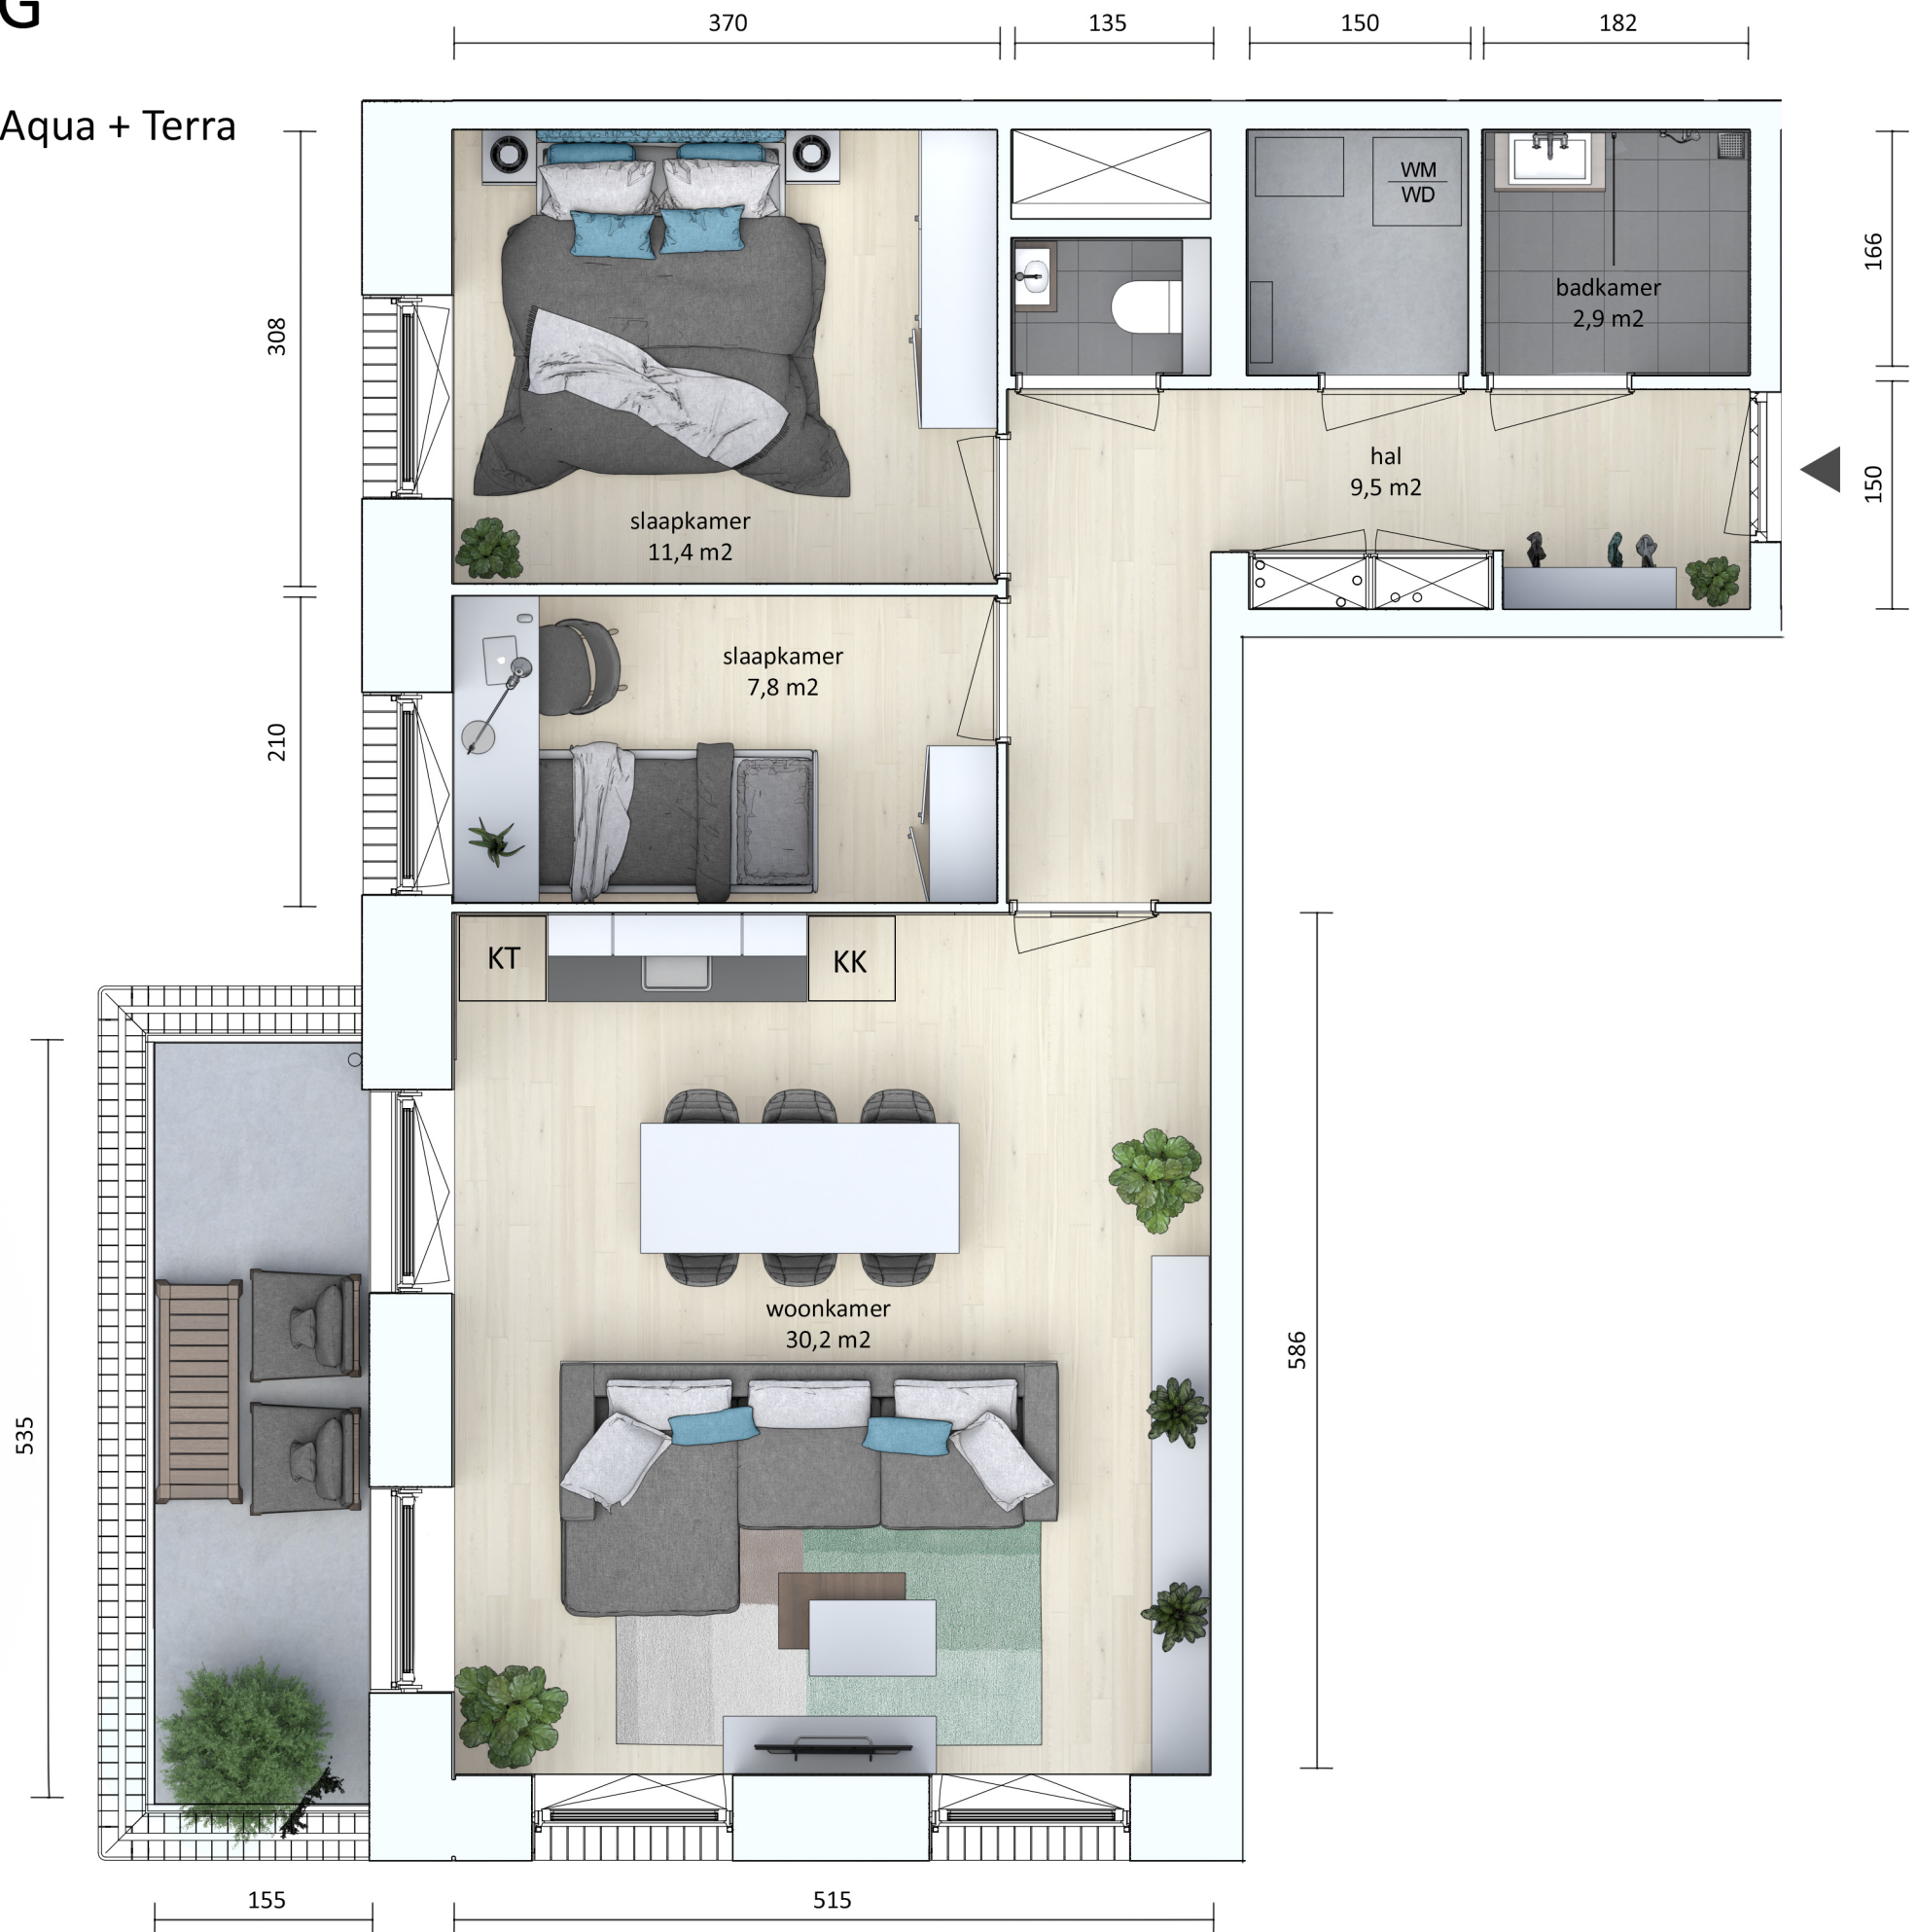

Zonligging kan verschillen per huisnummer. Kijk op de prijslijst voor de zonligging per huisnummer

Finesse

Type F

74,2 m²

Gebouw Aqua + Terra

De afgebeelde tekeningen en plattegronden zijn impressies en bedoeld om een zo goed mogelijke indruk te geven van de appartementen. Hieraan kunnen geen rechten worden ontleend

Zonligging kan verschillen per huisnummer. Kijk op de prijslijst voor de zonligging per huisnummer

Finesse

Type G

67,9 m²

Gebouw Aqua + Terra

De afgebeelde tekeningen en plattegronden zijn impressies en bedoeld om een zo goed mogelijke indruk te geven van de appartementen. Hieraan kunnen geen rechten worden ontleend